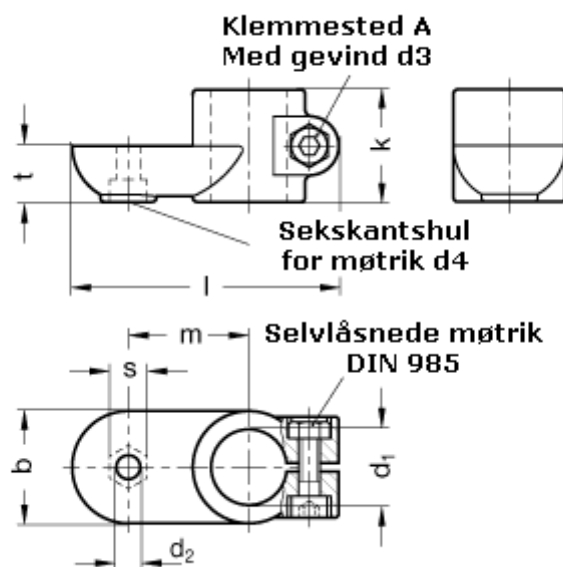

Varenummer: 20274B42AV2BL
Beskrivelse: E+G laskeforbindelse
GN274-B42-AV-2-BL

Mål

b = 65	s = 17
d1 = B42	t = 32.5
d2 = 10.5	
d3 = M10	
d4 = M10	
k = 65	
l = 148	
m = 70	